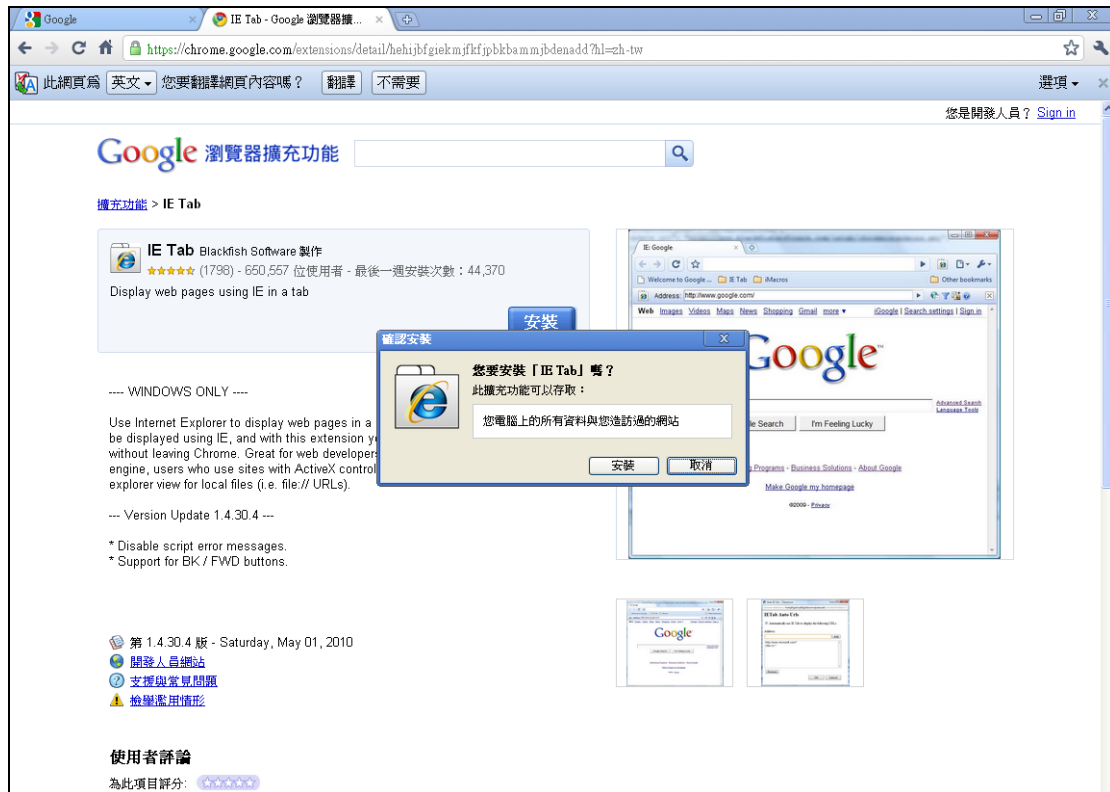

使用 Chrome 瀏覽器，如何正常顯示高雄住宅生活網。

1. 點選工具，擴充套件

2. 在搜尋功能打 IE Tab

3. 點選 IE Tab

4. 點選安裝

5. 按下安裝

6. 此時工具列旁邊會出現一個 e 的按鈕，按下此按鈕便可順利瀏覽